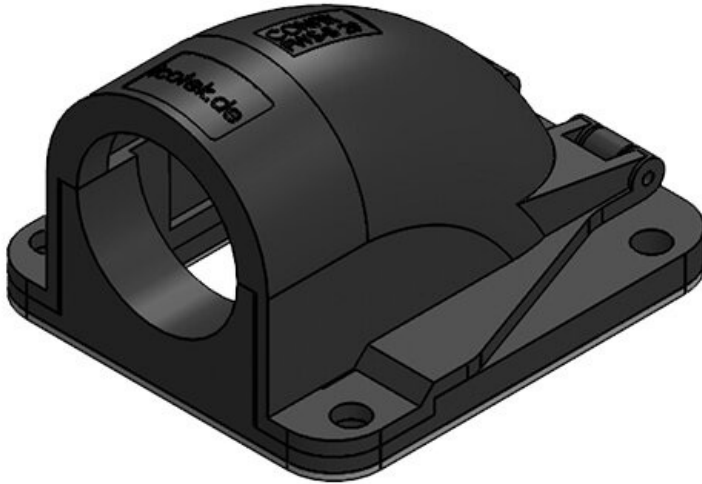

Sipariş No.	31419	Nominal	NW 29
EAN	4251269300	genişlik	
	387	Çivata delik	4
Paket içi	10	adetleri	
miktarı		Civata delik	6,6 mm
Uzunluk	85 mm	çapları	
Genişlik	76 mm		
Yükseklik	51 mm		
Renk	siyah