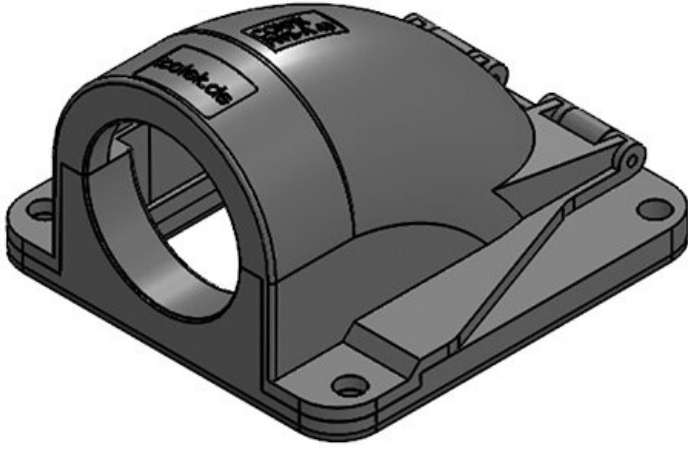

Sipariş No.	31393	Renk	gri (RAL 7011)
EAN	4251269300	Çivata delik adetleri	4
Paket içi miktarı	5	Çivata delik çapları	6,6 mm
Uzunluk	97 mm		
Genişlik	92 mm		
Yükseklik	56 mm		
Dış	M40 x 1,5