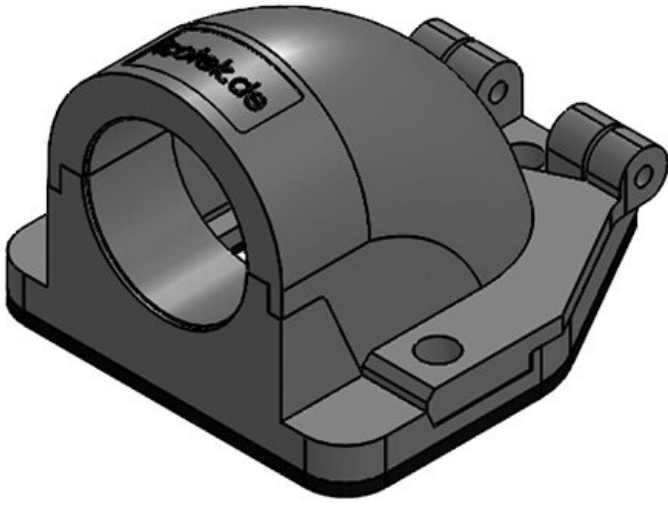

CONFIX™ FWS-A 20 gy

Sipariş No.	31384	Renk	gri (RAL 7011)
EAN	4251269300	Çivata delik adetleri	3
Paket içi miktarı	10	Çivata delik çapları	4,3 mm
Uzunluk	49 mm		
Genişlik	45 mm		
Yükseklik	32 mm		
Diş	M20 x 1,5