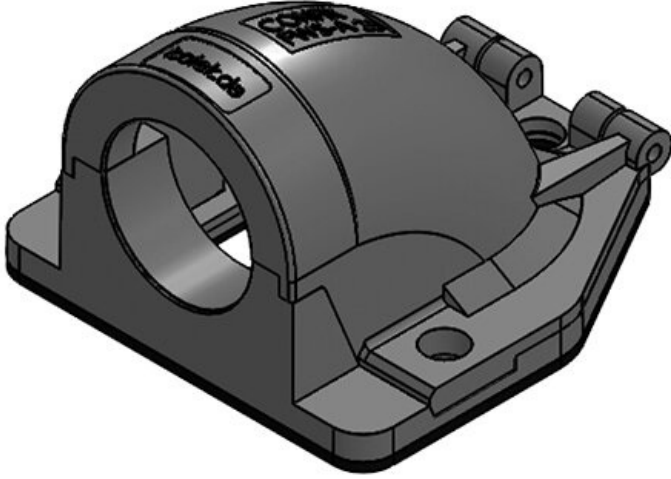

Sipariş No.	31387	Renk	gri (RAL 7011)
EAN	4251269300257	Çivata delik adetleri	3
Paket içi miktarı	10	Çivata delik çapları	6,6 mm
Uzunluk	67 mm		
Genişlik	63 mm		
Yükseklik	41 mm		
Dış	M25 x 1,5