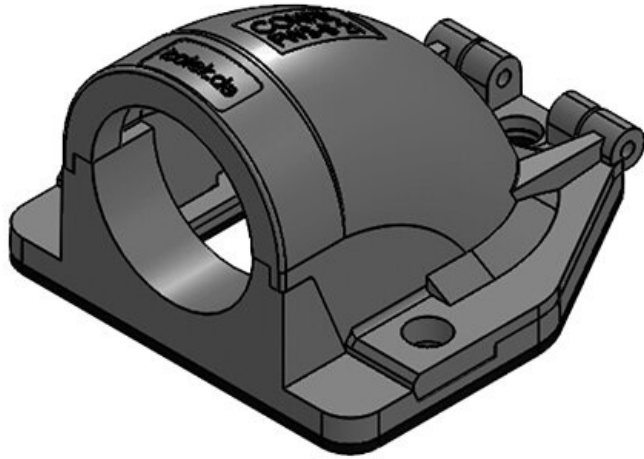

Sipariş No.	31417	Nominal	NW 23
EAN	4251269300	genişlik	
	370	Çivata delik	3
Paket içi	10	adetleri	
miktarı		Civata delik	6,6 mm
Uzunluk	67 mm	çapları	
Genişlik	63 mm		
Yükseklik	41 mm		
Renk	gri (RAL		
	7011)