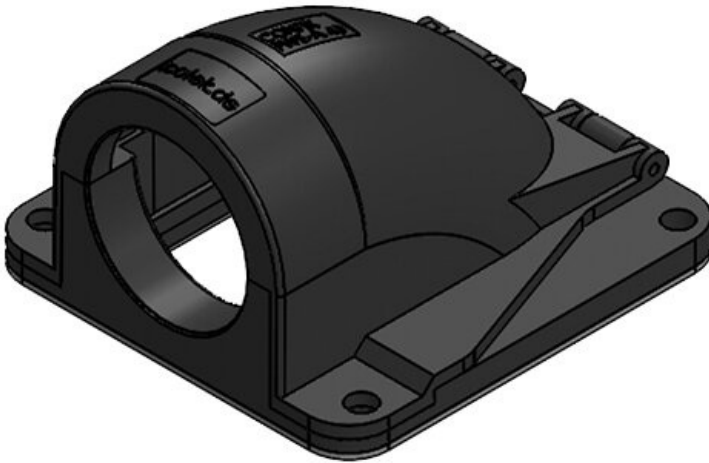

Sipariş No.	31392	Renk	siyah
EAN	4251269300288	Çivata delik adetleri	4
Paket içi miktarı	5	Çivata delik çapları	6,6 mm
Uzunluk	97 mm		
Genişlik	92 mm		
Yükseklik	56 mm		
Diş	M40 x 1,5