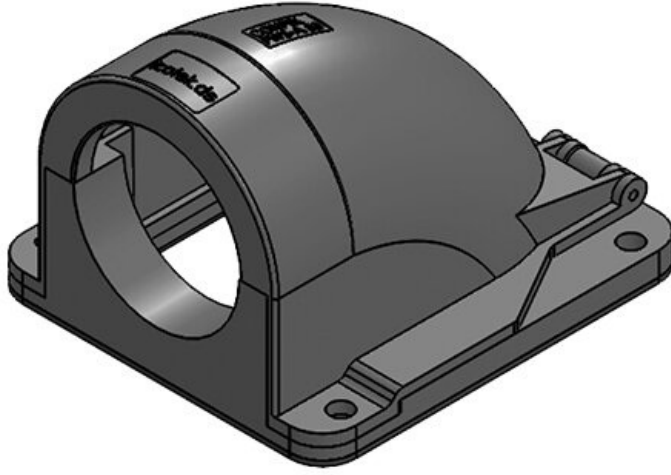

CONFIX™ FWS-A 50 gy

Sipariş No.	31396	Renk	gri (RAL 7011)
EAN	4251269300	Çivata delik	4
Paket içi miktarı	5	adetleri	6,6 mm
Uzunluk	111 mm	Çivata delik	6,6 mm
Genişlik	100 mm	çapları	
Yükseklik	73 mm		
Diş	M50 x 1,5