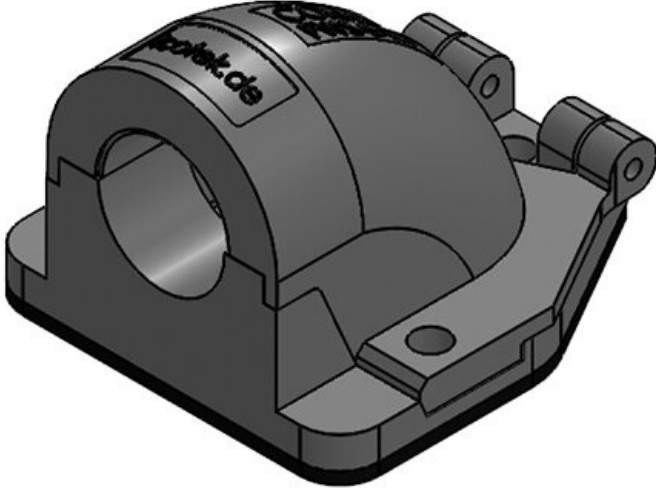

CONFIX™ FWS spiral hortum rakoru

Spiral hortum rakoru ve doğrudan hortum bağlantısı için / IP54

IP54

RoHS
compliant

REACH
COMPLIANCE

Made in
Germany

CONFIX™ FWS açılı spiral rakorları ile makinalara, kutulara veya panolara koruma hortumları geçirilir. Açılabilir kapak, menteşe ile tutturulmuştur, böylelikle kaybolmaz. Bu sistem montajı sevimli hale getirmektedir.

Teknik datalar

Koruma türü IP (EN 60529)	IP54
Malzeme	Polikarbonat
Yangın sınıfı	UL94-V0, kendi söner
Isı	-30 C° - 100 C°
Özellikler	silikonsuz, halojensiz
Montaj şekli	Civata

Avantajlar

- Kaybolmayan kapak
- Çok basit donatma
- Kullanımlı tasarım

Ürün tipleri ve boyutları

CONFIX™ FWS-A 16 bk

Sipariş No.	31380	Renk	siyah
EAN	4251269300	Çivata delik adetleri	3
Paket içi miktarı	202	Civata delik çapları	4,3 mm
Uzunluk	10		
Genişlik	49 mm		
Yükseklik	45 mm		
Diş	32 mm		
	M16 x 1,5		