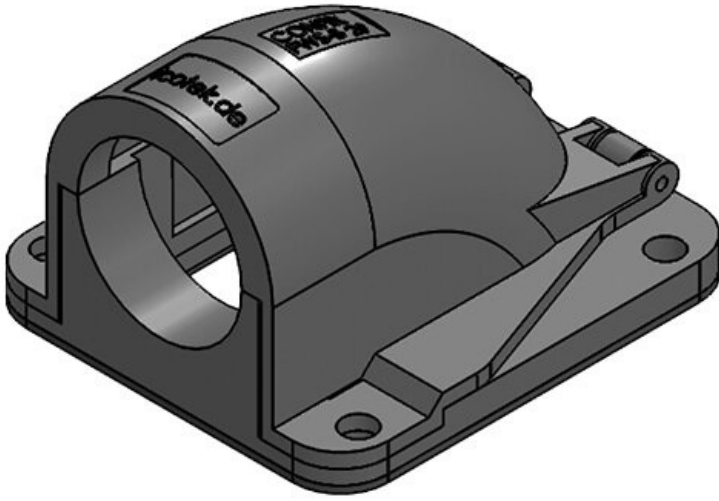

CONFIX™ FWS-B 29 gy

Sipariş No.	31420	Nominal	NW 29
EAN	4251269300	genişlik	
	394	Çivata delik	4
Paket içi	10	adetleri	
miktarı		Civata delik	6,6 mm
Uzunluk	85 mm	çapları	
Genişlik	76 mm		
Yükseklik	51 mm		
Renk	gri (RAL		
	7011)