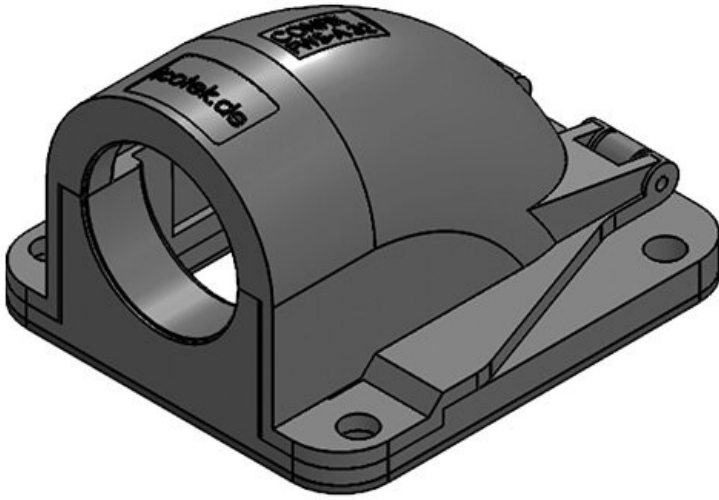

Sipariş No.	31390	Renk	gri (RAL 7011)
EAN	4251269300271	Çivata delik adetleri	4
Paket içi miktarı	10	Çivata delik çapları	6,6 mm
Uzunluk	85 mm		
Genişlik	76 mm		
Yükseklik	51 mm		
Diş	M32 x 1,5