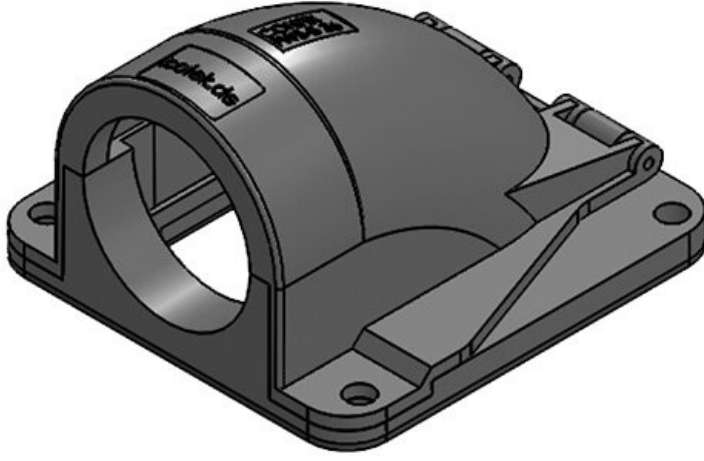

Sipariş No.	31423	Nominal	NW 37
EAN	4251269300	genişlik	
	417	Çivata delik	4
Paket içi	5	adetleri	
miktarı		Civata delik	6,6 mm
Uzunluk	97 mm	çapları	
Genişlik	92 mm		
Yükseklik	56 mm		
Renk	gri (RAL 7011)